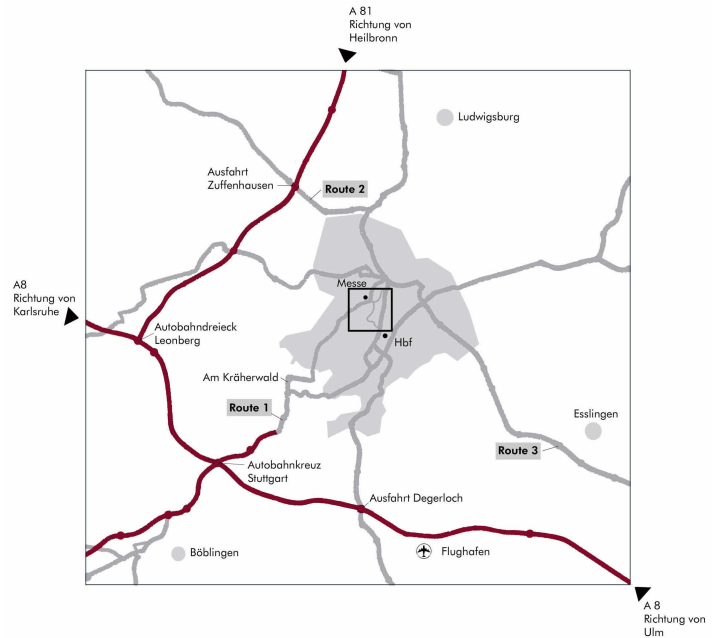

So finden Sie zu uns:

Route 1

A8 Autobahnkreuz Stuttgart ab, weiter auf A831 Richtung S-Vaihingen, S-Nord/S-Messe (Strasse "Am Kräherwald"), kurz vor den Messeparkplätzen rechts ab in die Parlerstrasse, nach Tennisclub Weissenhof dritte Strasse links in Hermann-Kurz-Strasse.

Route 2

A 81 Ausfahrt Zuffenhausen, weiter auf B 10 Richtung S-Zentrum, nach ca. 8 km am "Pragsattel" (Hochbunker) Rechts Richtung Messe in die Stresemannstrasse, an den Messehallen rechts Richtung S-Vaihingen, ca. 500 Meter nach Messeeingang links in Parlerstrasse, nach dem Tennisclub Weissenhof dritte Strasse links in die Hermann-Kurz-Strasse.

Route 3

B10 Richtung S-Nord, am "Pragsattel" (Hochbunker) links Richtung Messe in die Stresemannstrasse, an den Messehallen rechts Richtung S-Vaihingen, ca. 500 Meter nach Messeeingang links ab in Parlerstrasse, nach dem Tennisclub Weissenhof dritte Strasse links in die Hermann-Kurz-Strasse.