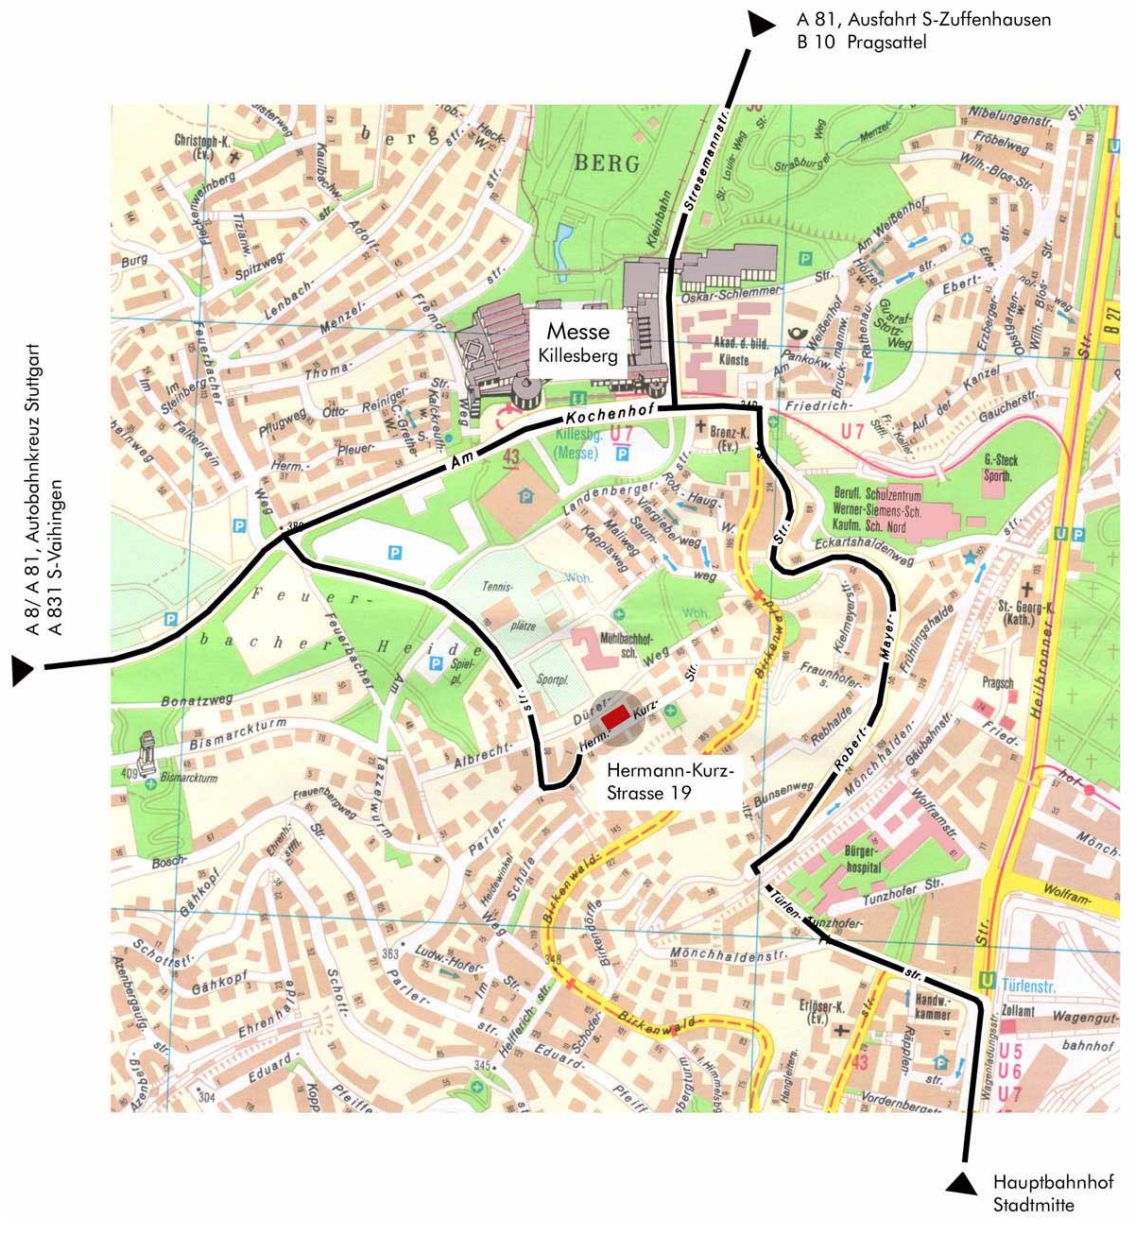

So finden Sie zu uns:

Route 1

A8 Autobahnkreuz Stuttgart ab, weiter auf A831 Richtung S-Vaihingen, S-Nord/S-Messe (Strasse "Am Kräherwald"), kurz vor den Messeparkplätzen rechts ab in die Parlerstrasse, nach Tennisclub Weissenhof dritte Strasse links in Hermann-Kurz-Strasse.

Route 2

A 81 Ausfahrt Zuffenhausen, weiter auf B 10 Richtung S-Zentrum, nach ca. 8 km am "Pragsattel" (Hochbunker) Rechts Richtung Messe in die Stresemannstrasse, an den Messehallen rechts Richtung S-Vaihingen, ca. 500 Meter nach Messeeingang links in Parlerstrasse, nach dem Tennisclub Weissenhof dritte Strasse links in die Hermann-Kurz-Strasse.

Route 3

B10 Richtung S-Nord, am "Pragsattel" (Hochbunker) links Richtung Messe in die Stresemannstrasse, an den Messehallen rechts Richtung S-Vaihingen, ca. 500 Meter nach Messeeingang links ab in Parlerstrasse, nach dem Tennisclub Weissenhof dritte Strasse links in die Hermann-Kurz-Strasse.